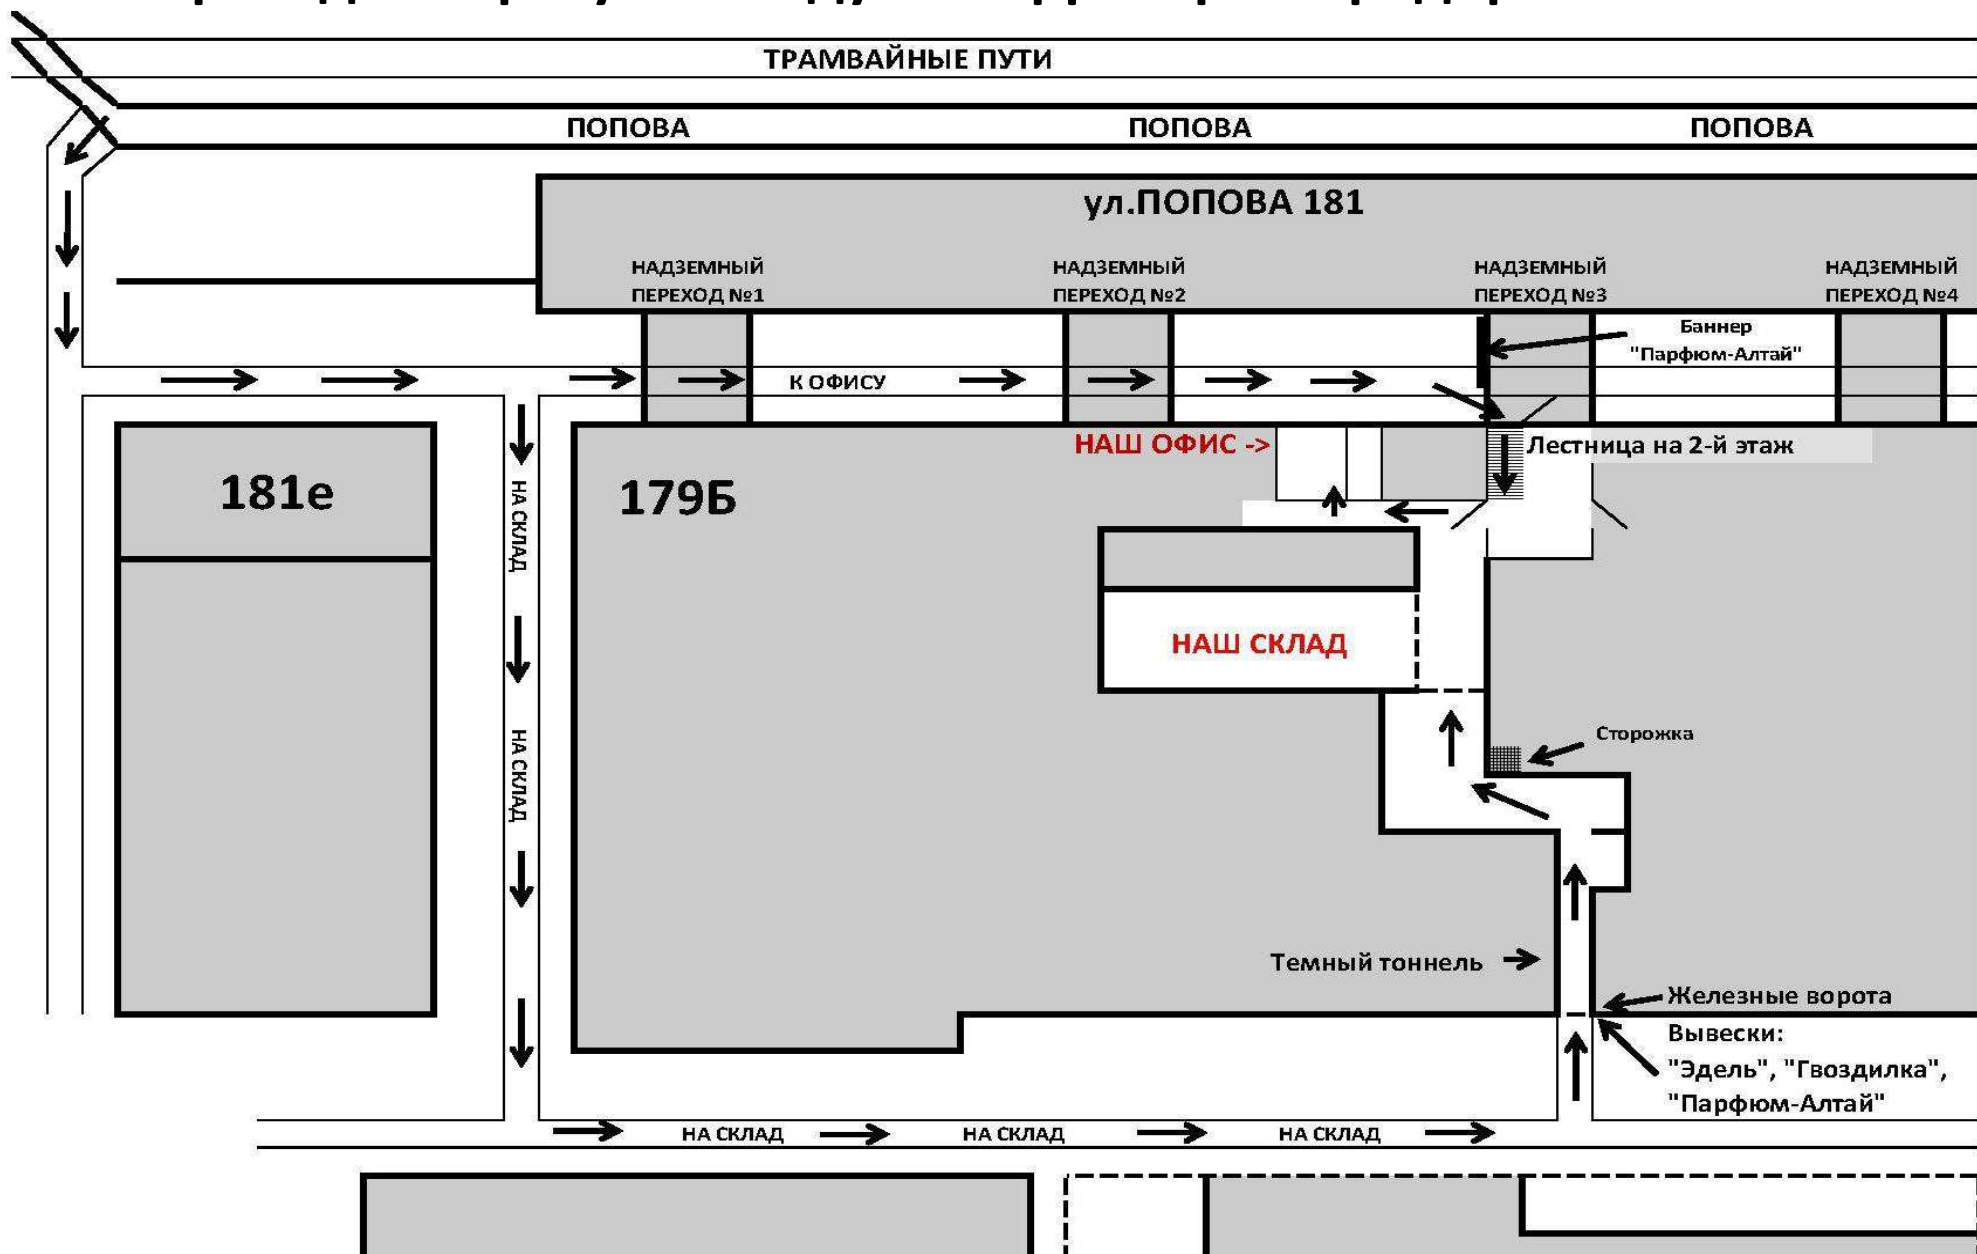

## Схема проезда к ООО "Стекломаркет", общий план:

## Схема проезда к ООО "Стекломаркет", прилежащий район:

# Схема проезда к офису и складу по территории предприятия:

г.Барнаул, ул.Попова 179Б. (Территория бывшего завода ЗСВ). Тел.: (3852) 571-801, 501-854