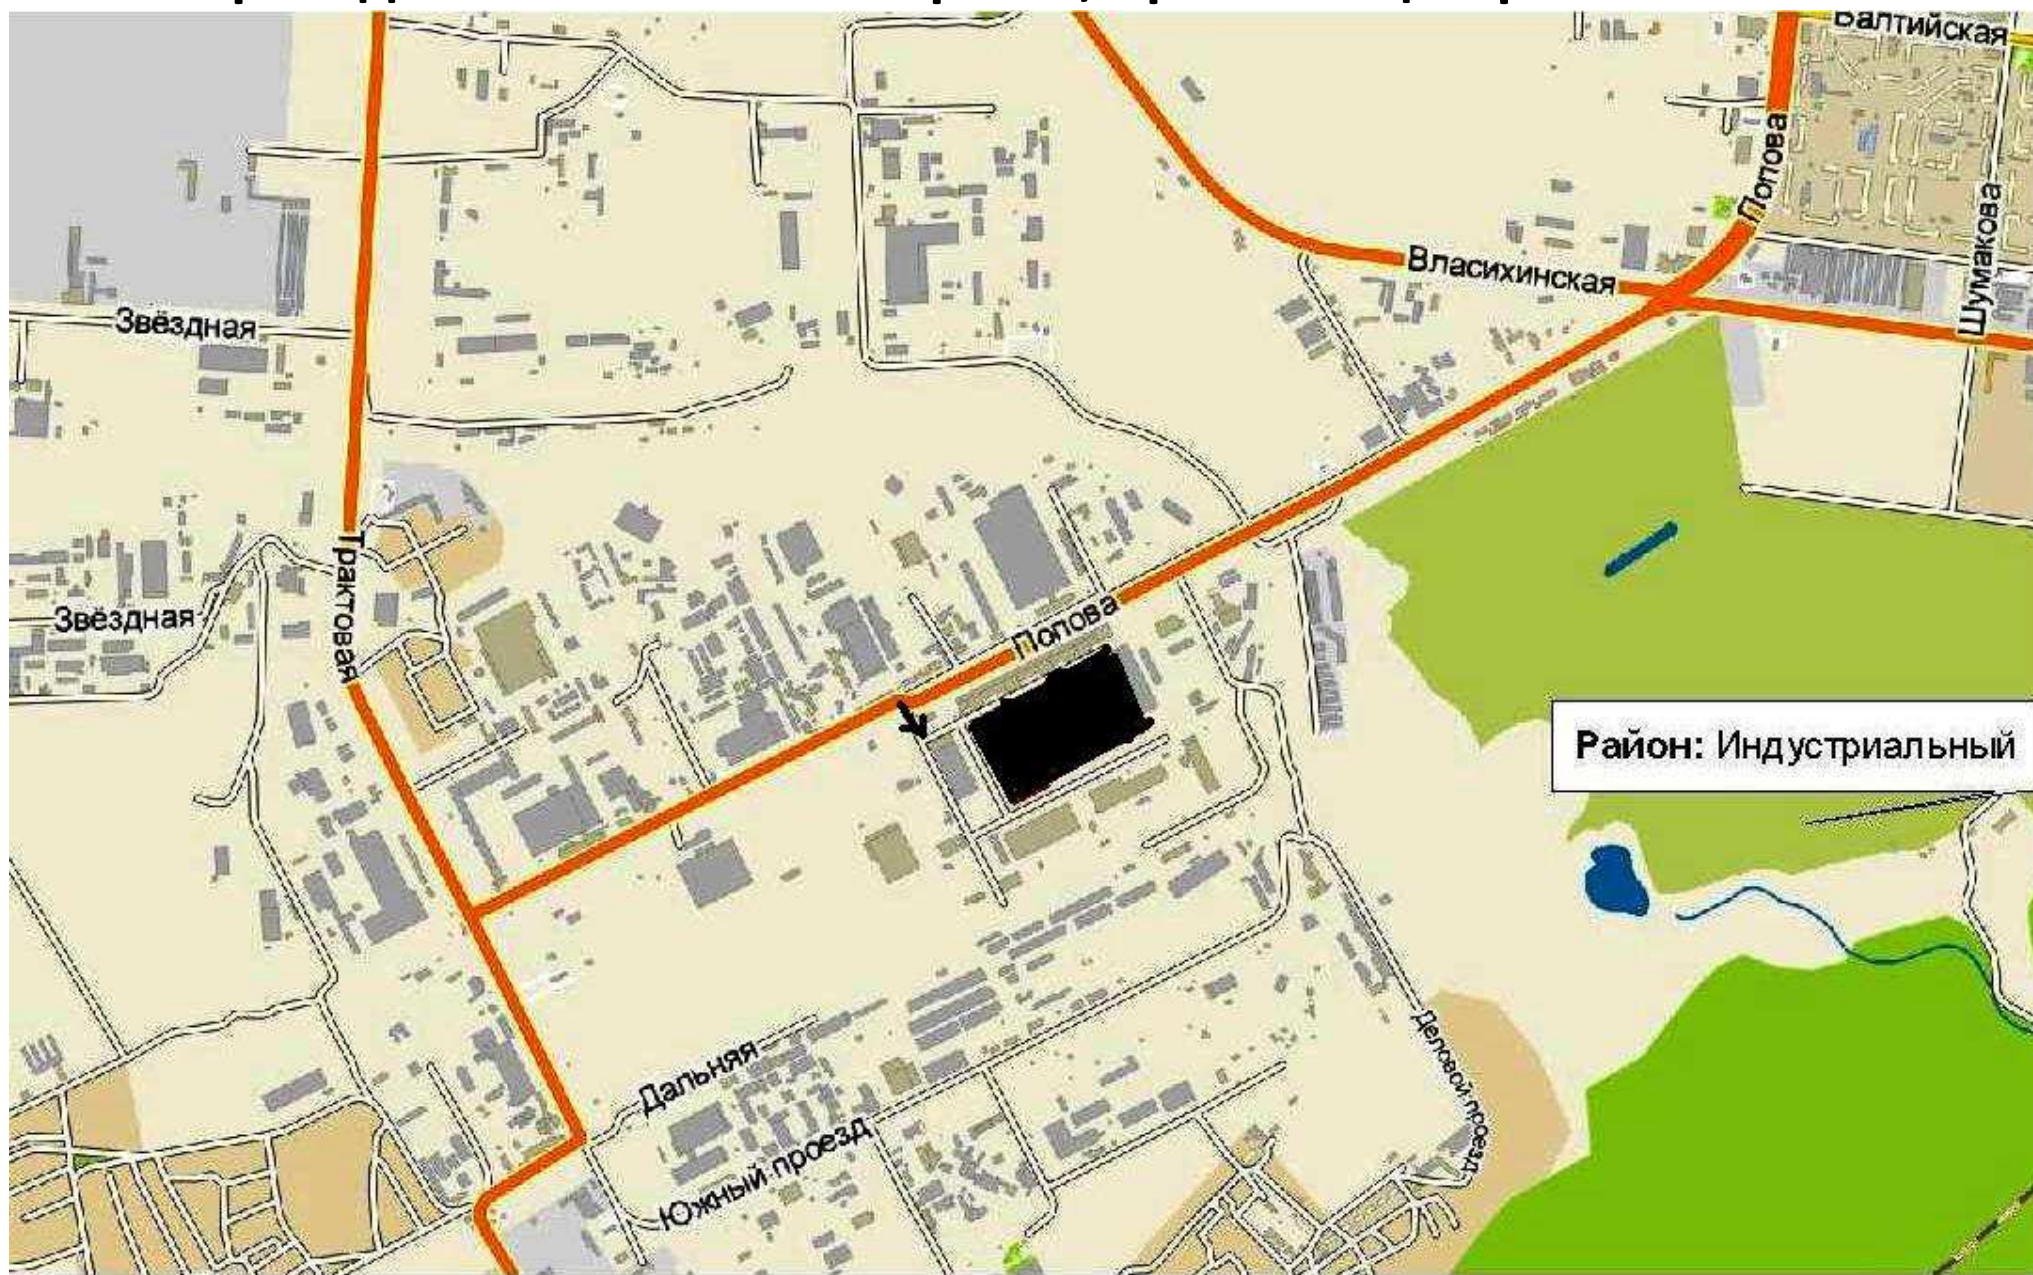

## Схема проезда к ООО "Стекломаркет", общий план:

## Схема проезда к ООО "Стекломаркет", прилежащий район:

# Схема проезда к офису и складу по территории предприятия:

г.Барнаул, ул.Попова 179Б. (Территория бывшего завода ЗСВ). Тел.: (3852) 571-801, 501-854